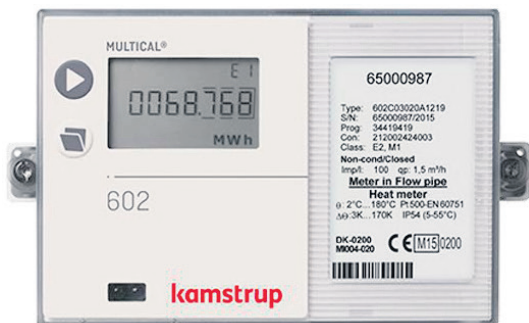

# ÅRSAFLÆSNING 2021

**Nu er det tid til årsaflysning!**

Middelfart Fjernvarme foretager  
årsaflysning via fjernaflæsning.

Der aflæses den 31/12 2021  
Årsopgørelsen/ ny aconto  
udsendes sidst i januar 2022